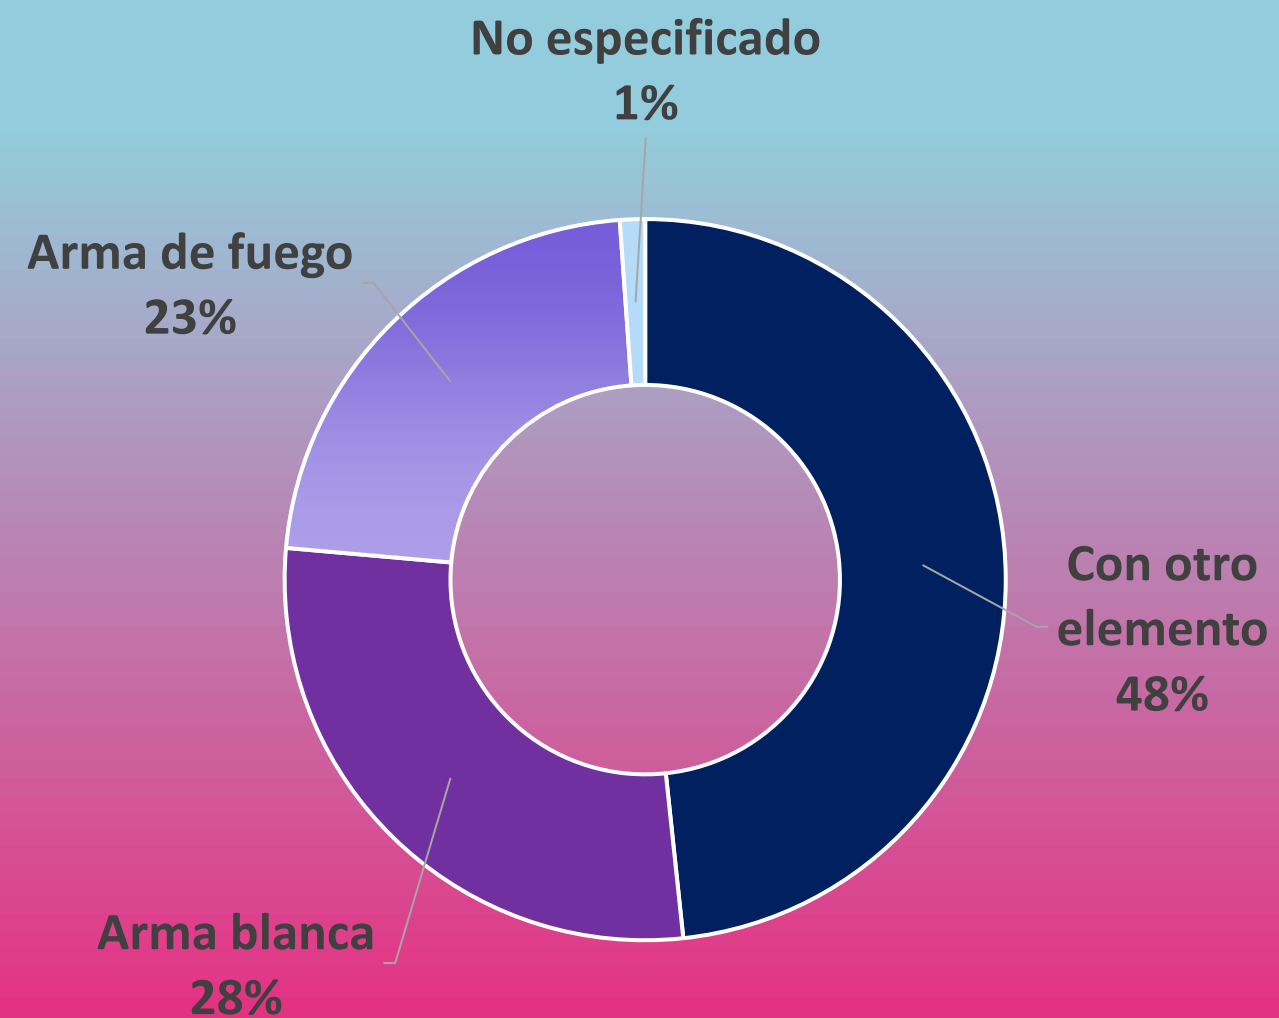

FEMINICIDIOS

DATOS OFICIALES

Según datos oficiales, en 2020 se registraron 70 víctimas de feminicidio en Jalisco.

En 2021, 75 víctimas.

En lo que va de 2022 se han contabilizado 14 víctimas.

Fuente: Secretariado Ejecutivo del Sistema Nacional de Seguridad Pública. Consultado el 18 de julio de 2022.

Mes/año	Arma de fuego	Arma blanca	Con otro elemento	No especificado	Total
ene-21	1	1	2	0	4
feb-21	2	3	2	0	7
mar-21	3	1	4	0	8
abr-21	3	3	3	0	9
may-21	0	3	12	0	15
jun-21	2	2	3	1	8
jul-21	0	0	1	0	1
ago-21	3	2	1	0	6
sep-21	0	1	1	0	2
oct-21	0	3	2	0	5
nov-21	3	0	1	0	4
dic-21	1	2	3	0	6
ene-22	0	1	4	0	5
feb-22	0	2	1	0	3
mar-22	2	0	1	0	3
abr-22	0	1	0	0	1
may-22	0	0	2	0	2
Total	20	25	43	1	89

FEMINICIDIOS

DATOS OFICIALES

Modalidad (instrumentos)

Fuente: Secretariado Ejecutivo del Sistema Nacional de Seguridad Pública. Consultado el 18 de julio de 2022.